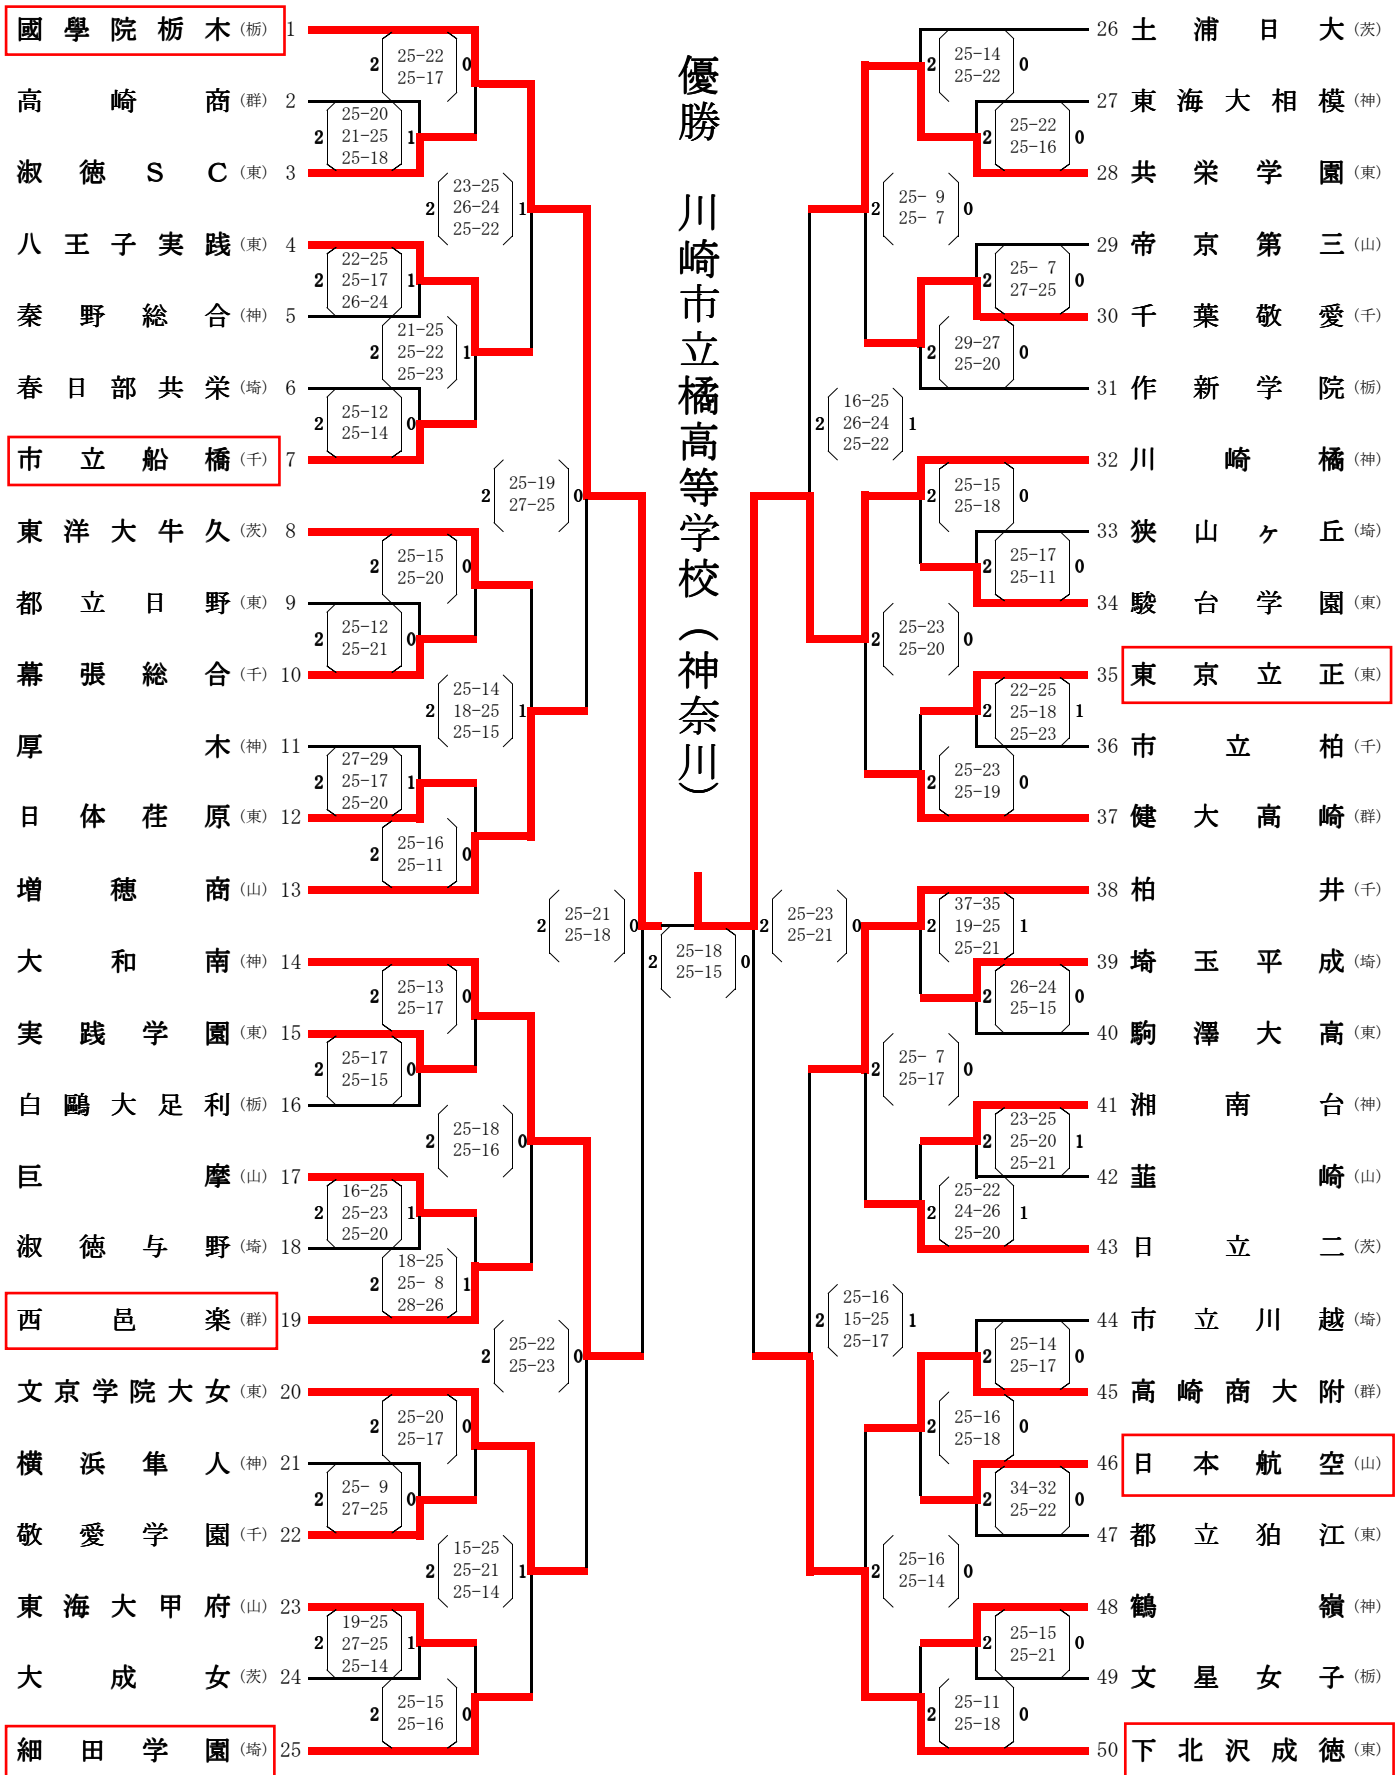

平成24年度（第66回）関東高等学校女子バレーボール大会結果

【競技会場】 第1日（6月2日） 小瀬スポーツ公園体育館 A・B・C 山梨市民総合体育館 G・H

緑が丘スポーツ公園体育館 D・E・F

第2日（6月3日） 小瀬スポーツ公園体育館 A・B／特設

大崎中OG進学先