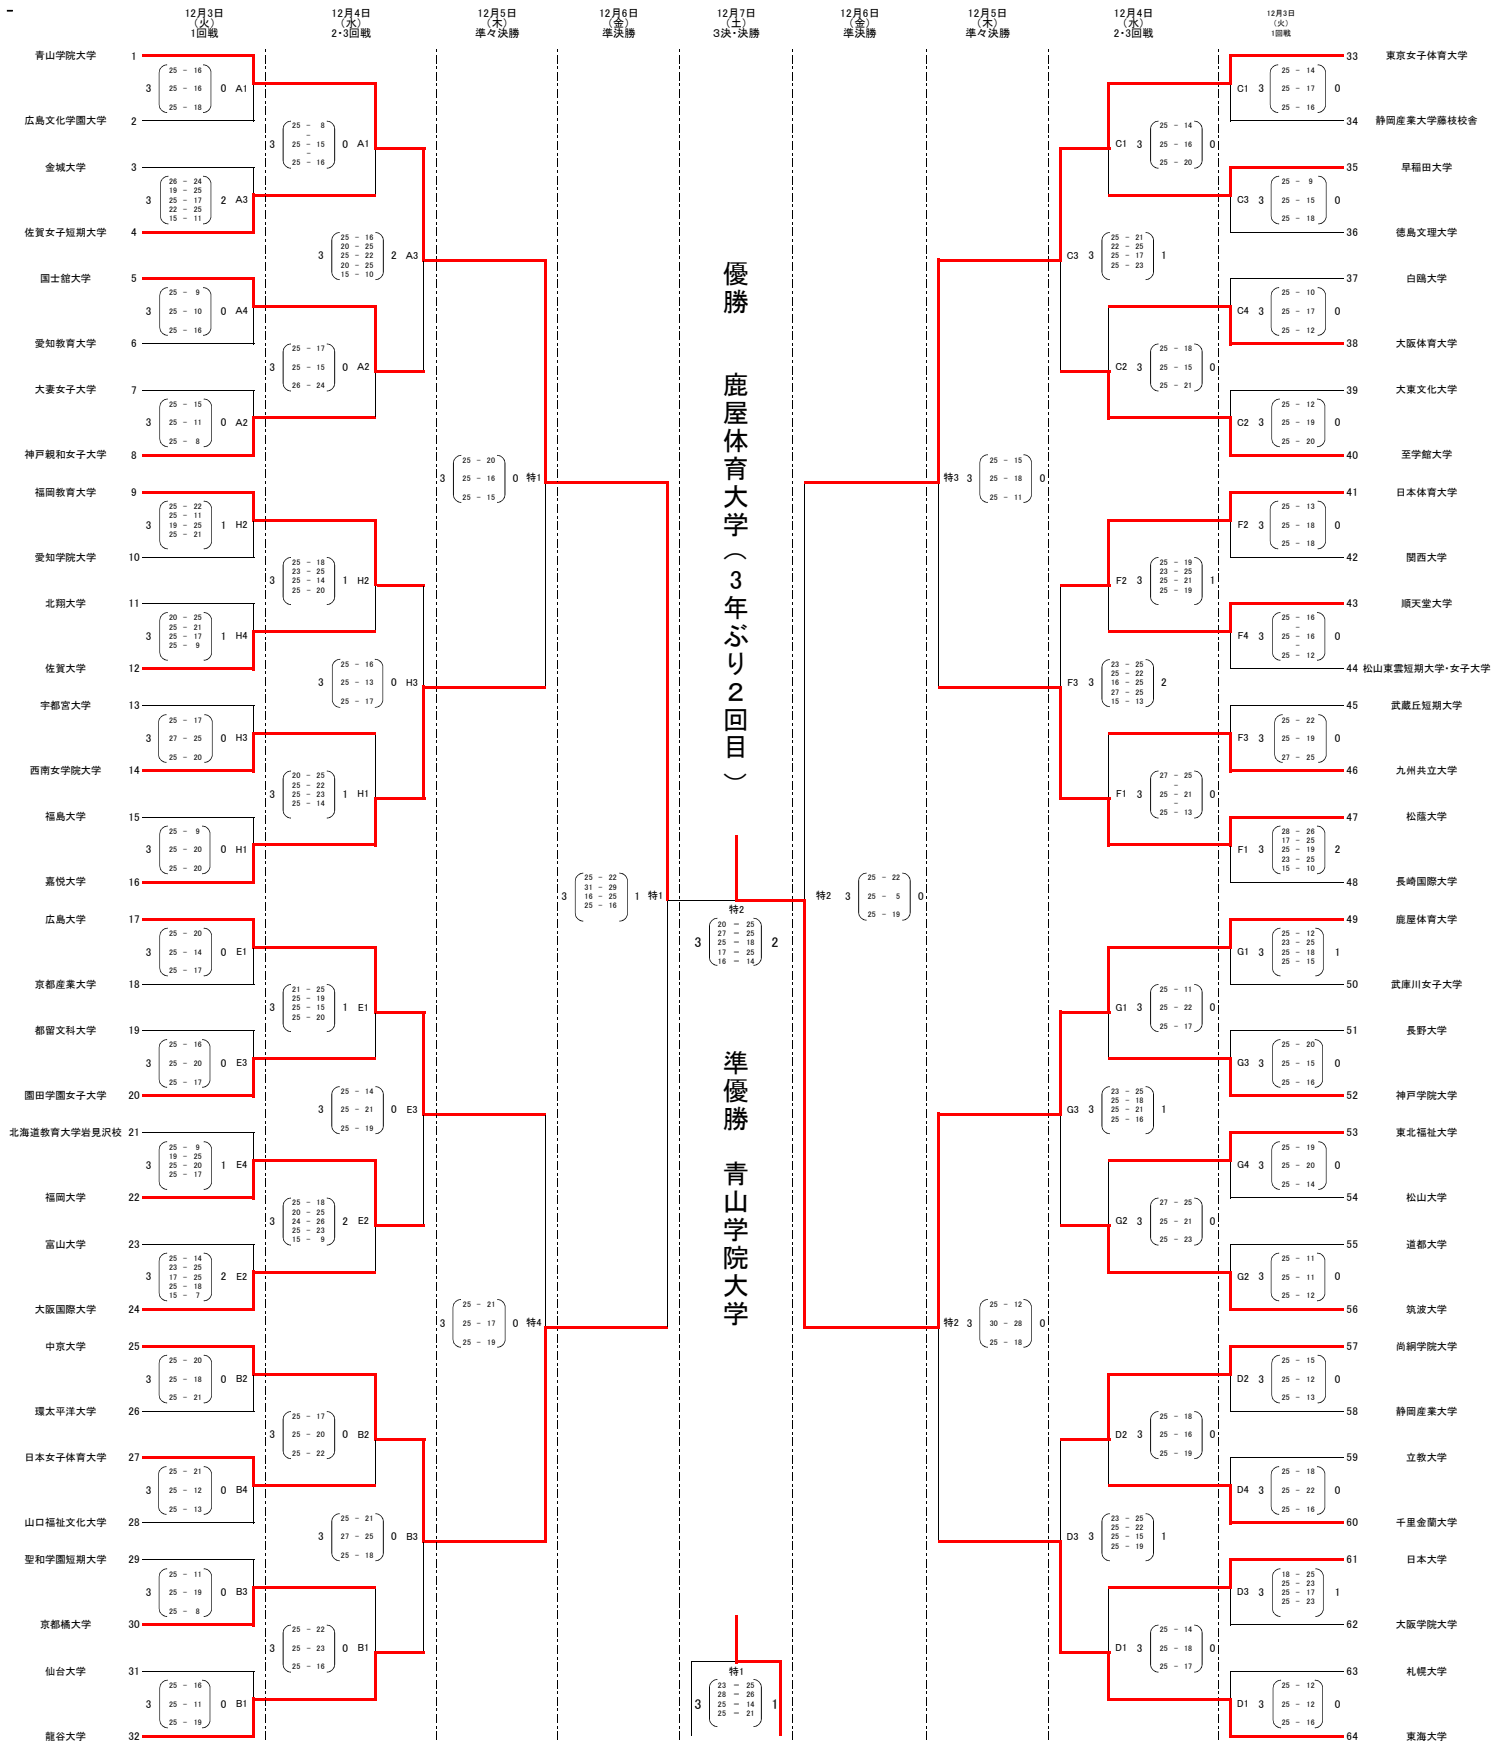

第60回 秩父宮妃賜杯全日本バレーボール大学女子選手権大会
 ミキブルーンスーパーカレッジバレー2013
 トーナメント戦

A, B, C, D, 特: 大阪市中央体育館 E, F: 大阪市中央体育館サブ G, H: 大阪市立港スポーツセンター