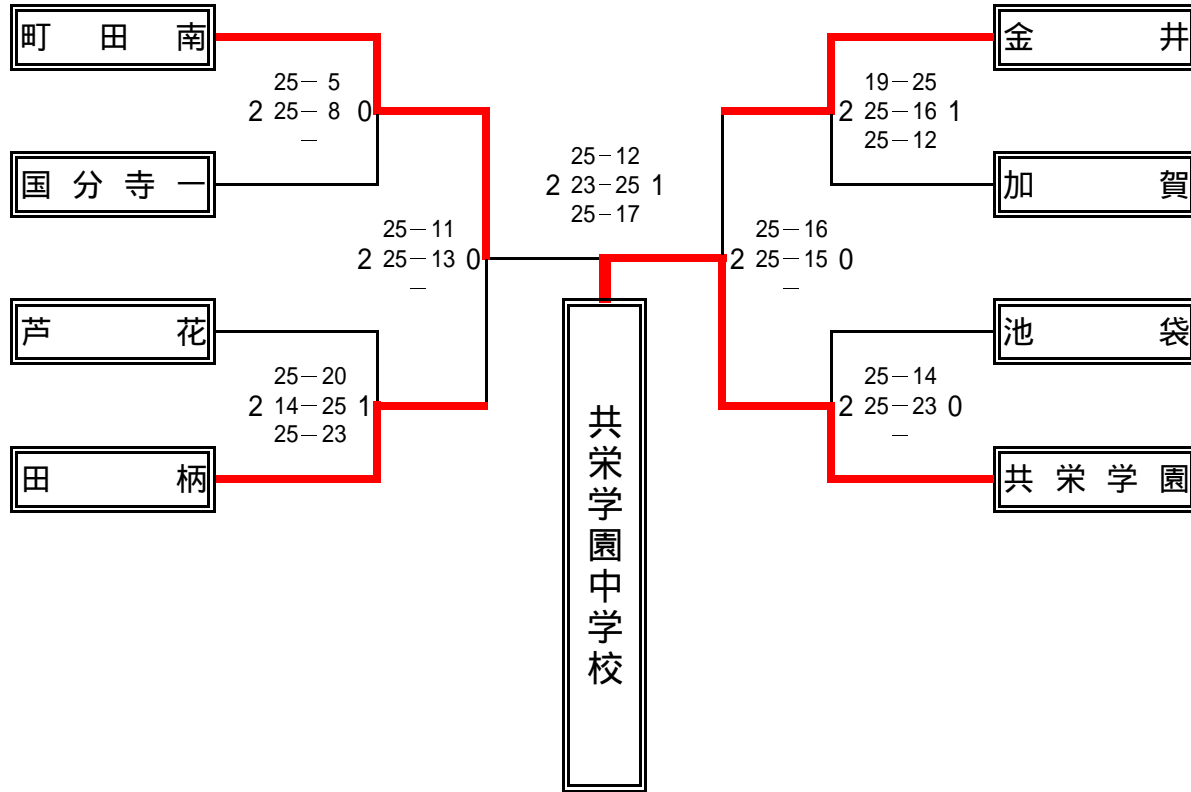

# 女子の部

【杉並区立松溪中学校】

|        |           |
|--------|-----------|
| 第 9 位  | 共栄学園中学校   |
| 第 10 位 | 町田市立南中学校  |
| 第 11 位 | 町田市立金井中学校 |
|        | 練馬区立田柄中学校 |