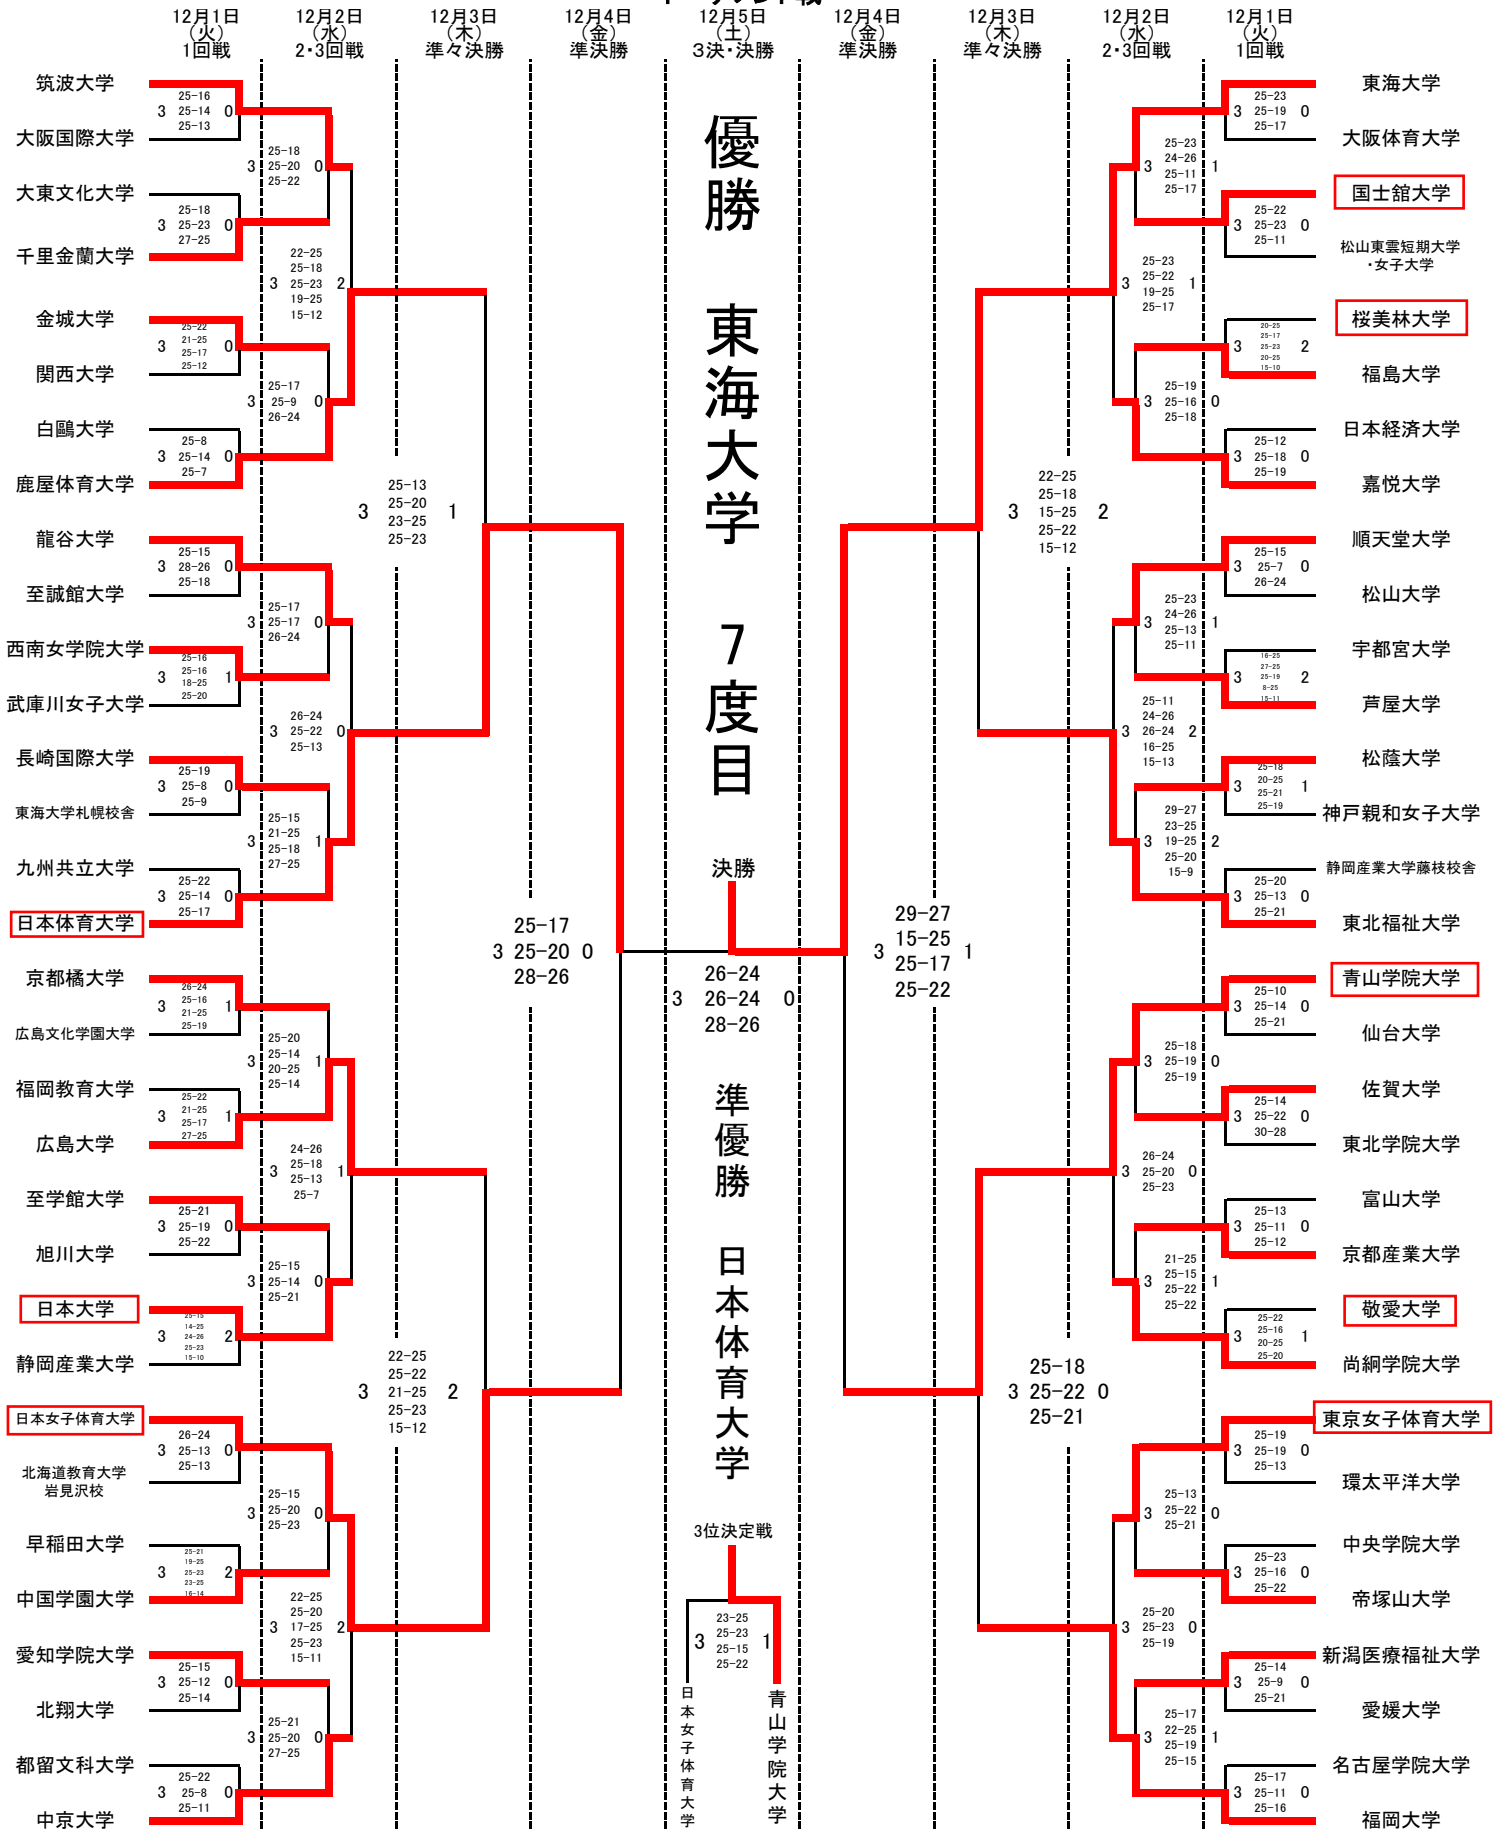

第62回 秩父宮妃賜杯全日本バレーボール大学女子選手権大会
 ミキブルーンスーパーカレッジバレー2015
 トーナメント戦

A, B, 特: 稲永スポーツセンター C, D: 千種スポーツセンター E, F: 昭和スポーツセンター G, H: 天白スポーツセンター

.....大崎中OG進学校