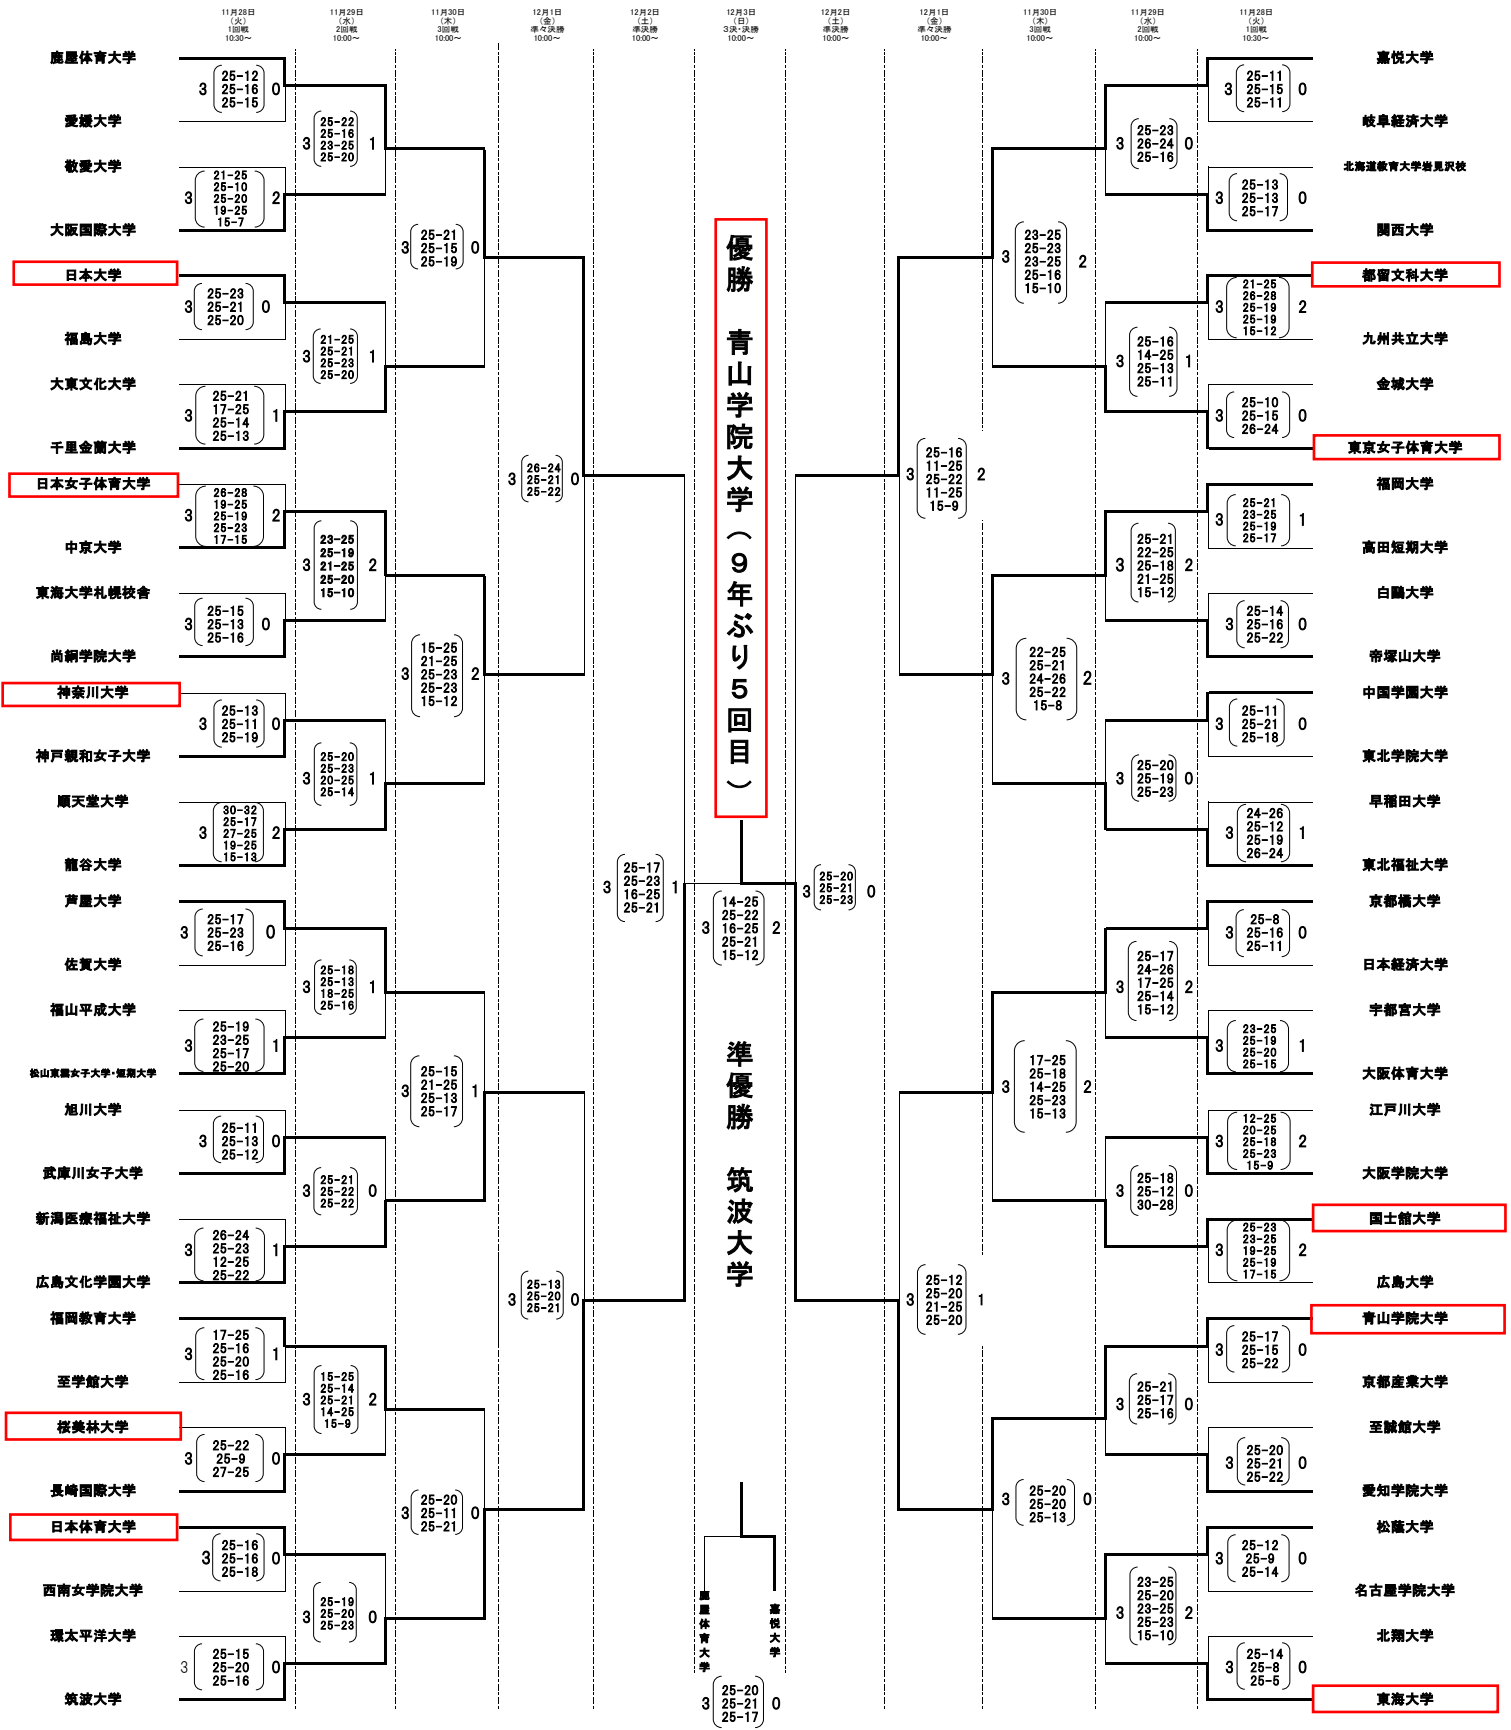

第64回 秩父宮妃賜杯全日本バレーボール大学女子選手権大会
 ミキブルーンスーパーカレッジバレー2017
 トーナメント戦

B:特:大田区総合体育館メイン D:大田区総合体育館サブ E,G:墨田区総合体育館メイン J:葛飾区水元総合スポーツセンター N,O,P:港区スポーツセンター

...大崎中OG在籍大学