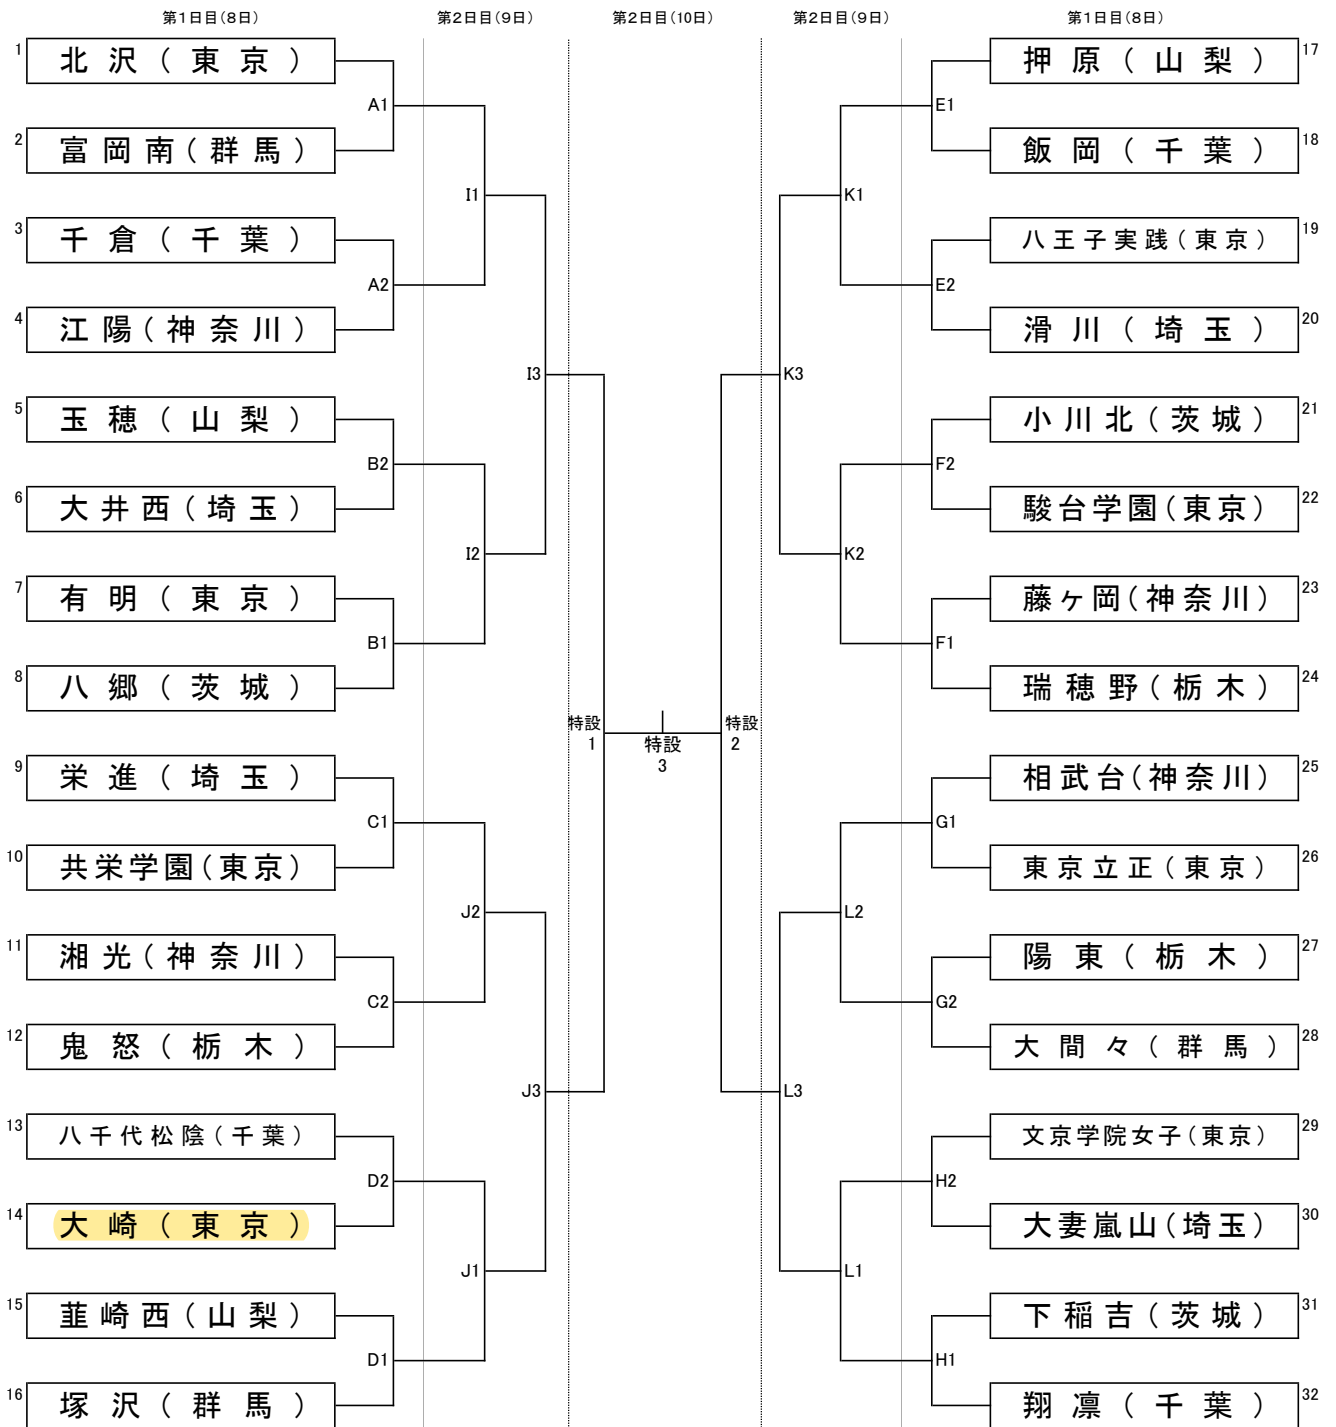

# 関東中学校バレーボール大会組み合わせ ＜女子＞

第1日目(8日): 十文字中学・高等学校  
 第1日目(8日): 東村山市立東村山第一中学校  
 第1日目(8日): 東村山市立東村山第二中学校  
 第1日目(8日): 江戸川区総合体育館  
 第1日目(8日): 練馬区立開進第四中学校  
 第1日目(8日): 練馬区立中村中学校

試合開始時刻(1日目)  
 第1試合 11:00～  
 第2試合 14:00～

A・Hコート 第2日目(9日): 東久留米市スポーツセンター I・Lコート  
 Bコート 第2日目(9日): 上板橋体育館 J・Kコート  
 Cコート  
 D・Eコート 試合開始時刻(2日目)  
 Fコート 第1試合 11:00～  
 Gコート 第2試合 13:00～  
 第3試合 14:00～

第3日目(10日): 東久留米市スポーツセンター 特設コート

試合開始時刻(3日目)  
 準決勝第1試合 11:00～  
 準決勝第2試合 13:00～  
 決勝 14:00～

試合球: ミカサ